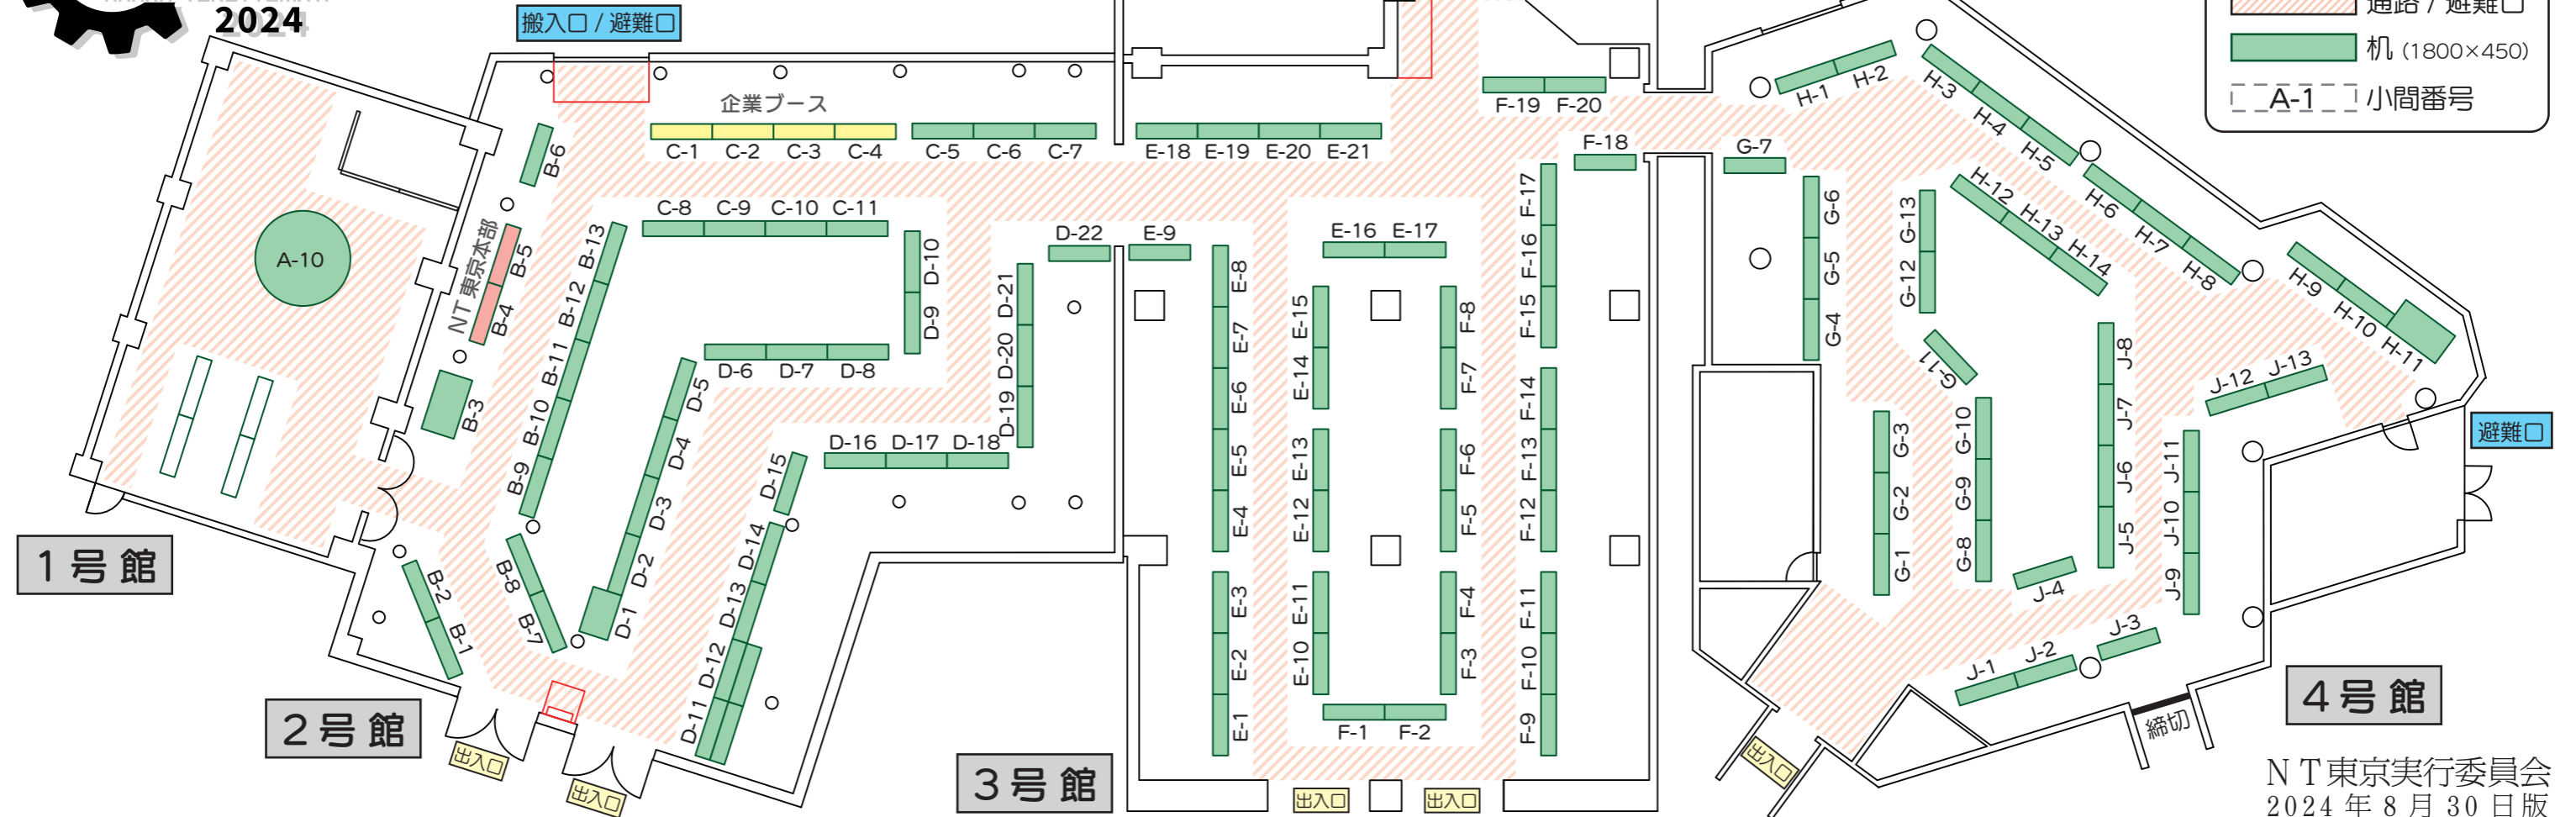

100組以上の出展者が「なんか作ってみた」を展示する

NT東京2024ブース配置図
科学技術館イベントホール

NT東京実行委員会
2024年8月30日版

小間番号	出展者番号	サークル名	出展タイトル	備考欄
A-10	101	ヒゲキタ	人カドーム 3D 映像	
B-1	114	音楽研究所	ロボットバンド	
B-2	4	Ideal science Club	ジャンピングアワークロックなどのオモシロ表示機	
B-3	108	safetycell	自作作業台	机なし
B-6	78	うこ	食券機型電子楽器 ShockAndKeys	
B-7	-	-	-	
B-8	6	wararyo	CapsuleChord 2 PROTOTYPE	
B-9	13	桜工房	空中配線 LED 時計	
B-10	14	sh	あみださん	
B-11	40	れいたろう	ニキシー管ラメンタイマー	
B-12	43	きいちご魔法店	4セグ、点字、ロボット	
B-13	89	Automotive Grade Linux	ミニカーに「車のOS」を乗せてみる。	
C-1・2	協賛	株式会社 Cerevo	協賛企業ブース	2スペース
C-3	協賛	さくらインターネット株式会社	協賛企業ブース	
C-4	協賛	有限会社ミサオネットワーク	協賛企業ブース	
C-5	33	調布技研	LTE キーホルダー (LTE KeyFob) や LTE デバイス	
C-6	30	Guri-Tech	モバイル発車ベルなど	
C-7	61	ネット配信自作班	ネット配信業務の現場で使っているニッチな自作映像機材を作っています	
C-8	87	Lathe	回転寿司の画像判定	
C-9	23	ふがふが&らびやん	FPGA や M5Stack を使った作品の展示	2スペース
C-10	42	PikoPiko Factory	電子楽器	
D-1	53	TMD ものづくり工房	自作アウトドアギア	机なし
D-2	-	-	-	
D-3	54	BotaLab	光る日本刀とメカメカ	
D-4	58	十東玩具	十東玩具	
D-5	63	よりしろ	創作折り紙	
D-6	65	沖川 豊	電動アシストインラインスケート靴	
D-7	68	ふわふわパンケーキ重工	エグソーストキャンノンなど	
D-8	100	terraria	計算機など	土曜日のみ
D-9	103	調布ヶ丘妻作研究農園(淵野アタリ)	靴紐編組、家庭菜園小麦、紐結びロボット	
D-10	76	電子工作社	かわいい系&光る系電子工作	
D-11	34	USASHIROU	原自宅運転台ノスメ	
D-12	17	多面体 & 移動ロボット製作所	多面体模型、小型移動ロボット、ニキシー管懐中時計、アイリス機構 BOX	
D-13	27	B-SKY Lab	ハビ型ロボット、車輪型倒立振子	
D-14	12	らてのワークス	ロボット着ぐるみ「メカメカ」と仲間たち	
D-15	15	yuzuhara	デスクトップビルミネーション	土曜日のみ
D-16	19	雑魚しらす	モバイル端末のみで動作する裸眼立体調ディスプレイ	
D-17	36	Gear	多輪 3D プリンタ	
D-18	81	3Dプリンター Qholia(クホリア)	3D プリンター Qholia(クホリア)	
D-19	59	tana_ash	ポリマークレイを用いたレーザー焼結 3D プリンタ「Claymore」	
D-20	92	十利田 マサ	AC サーボ式カスタム Voron0	